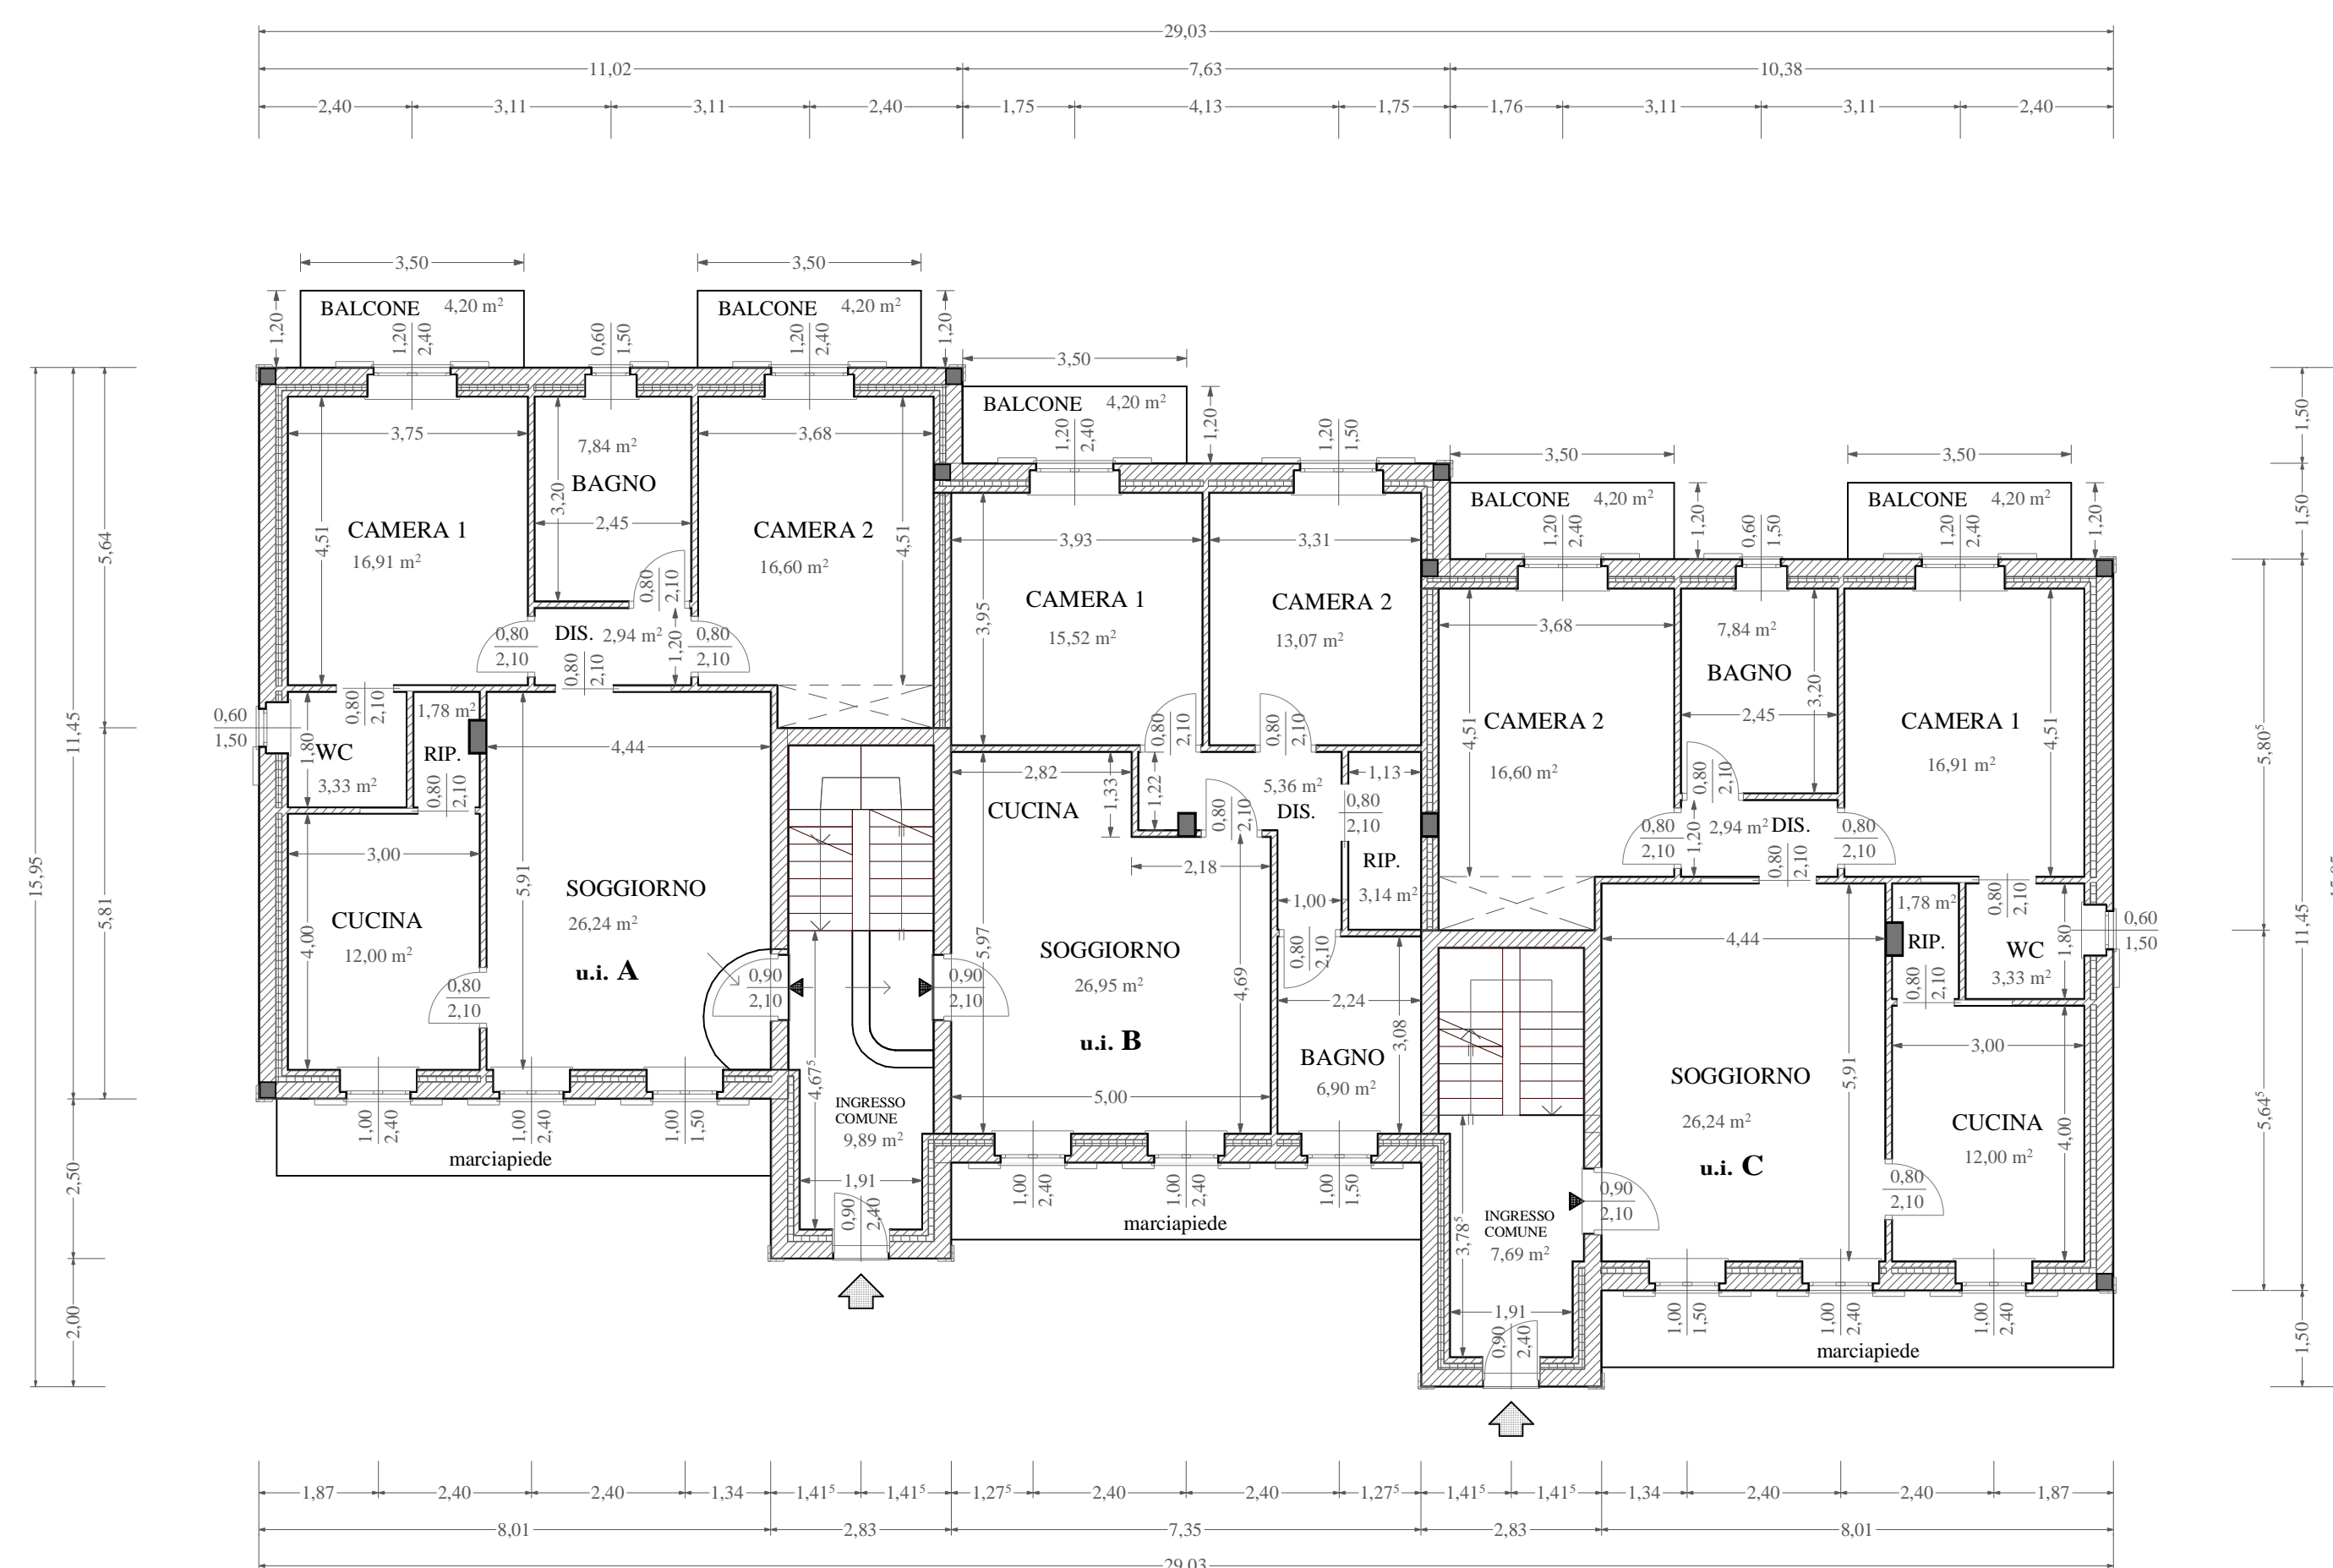

PIANTA COPERTURA

PIANTA PIANO PRIMO

PIANTA PIANO SEMINTERRATO

PIANTA PIANO TERRA

Comune di Montù Beccaria
Fraz. Figle

PROGETTO DI PALAZZINA
COMPOSTA DA N° 6 UNITA' ABITATIVE

Tav.N. 1
Tipologia: **Piante**
Scala: **1:100**
Data: