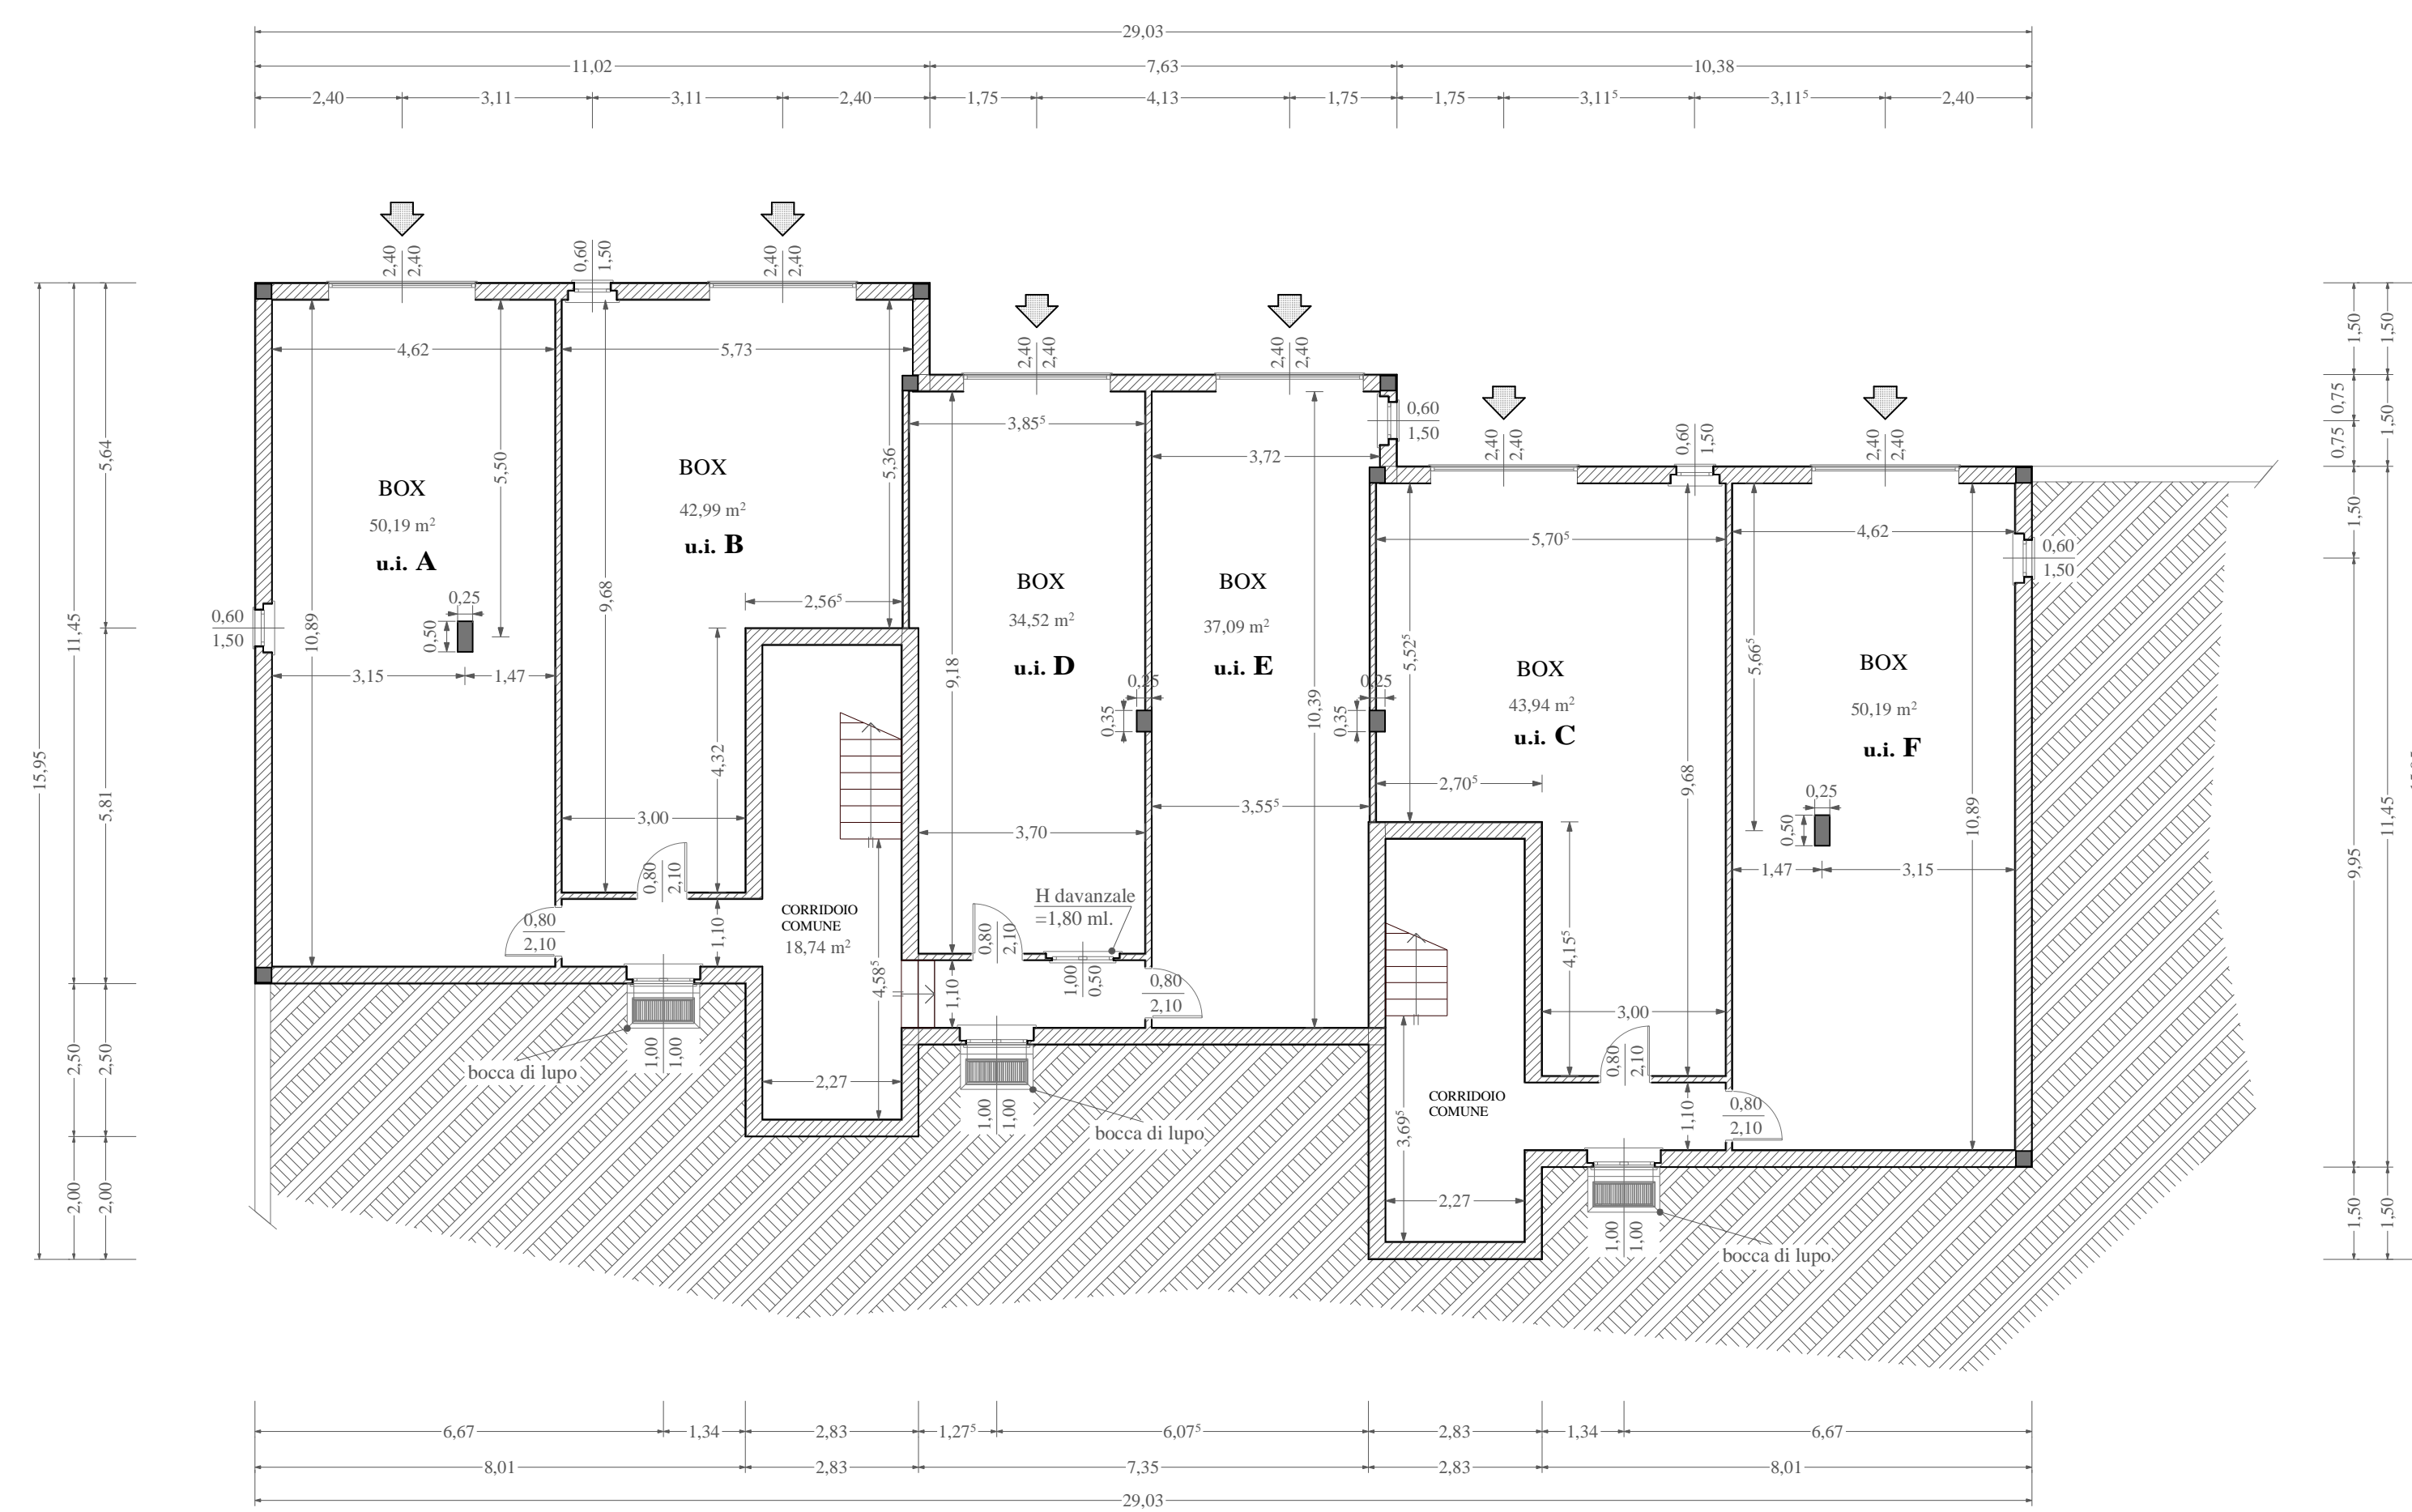

PIANTA COPERTURA

PIANTA PIANO PRIMO

PIANTA PIANO SEMINTERRATO

PIANTA PIANO TERRA

Comune di Montù Beccaria
Fraz. Figle

PROGETTO DI PALAZZINA
COMPOSTA DA N° 6 UNITA' ABITATIVE

Tav.N. 1
Tipologia: **Piante**
Scala: **1:100**
Data:

Impresa esecutrice delle opere
Costruzioni Delmonte S.r.l.

Il Progettista Arch. Massimiliano Delmonte	Il D.L. Arch. Massimiliano Delmonte	Il Committente Imp.Ed. Costruzioni Delmonte S.r.l.
--	---	--