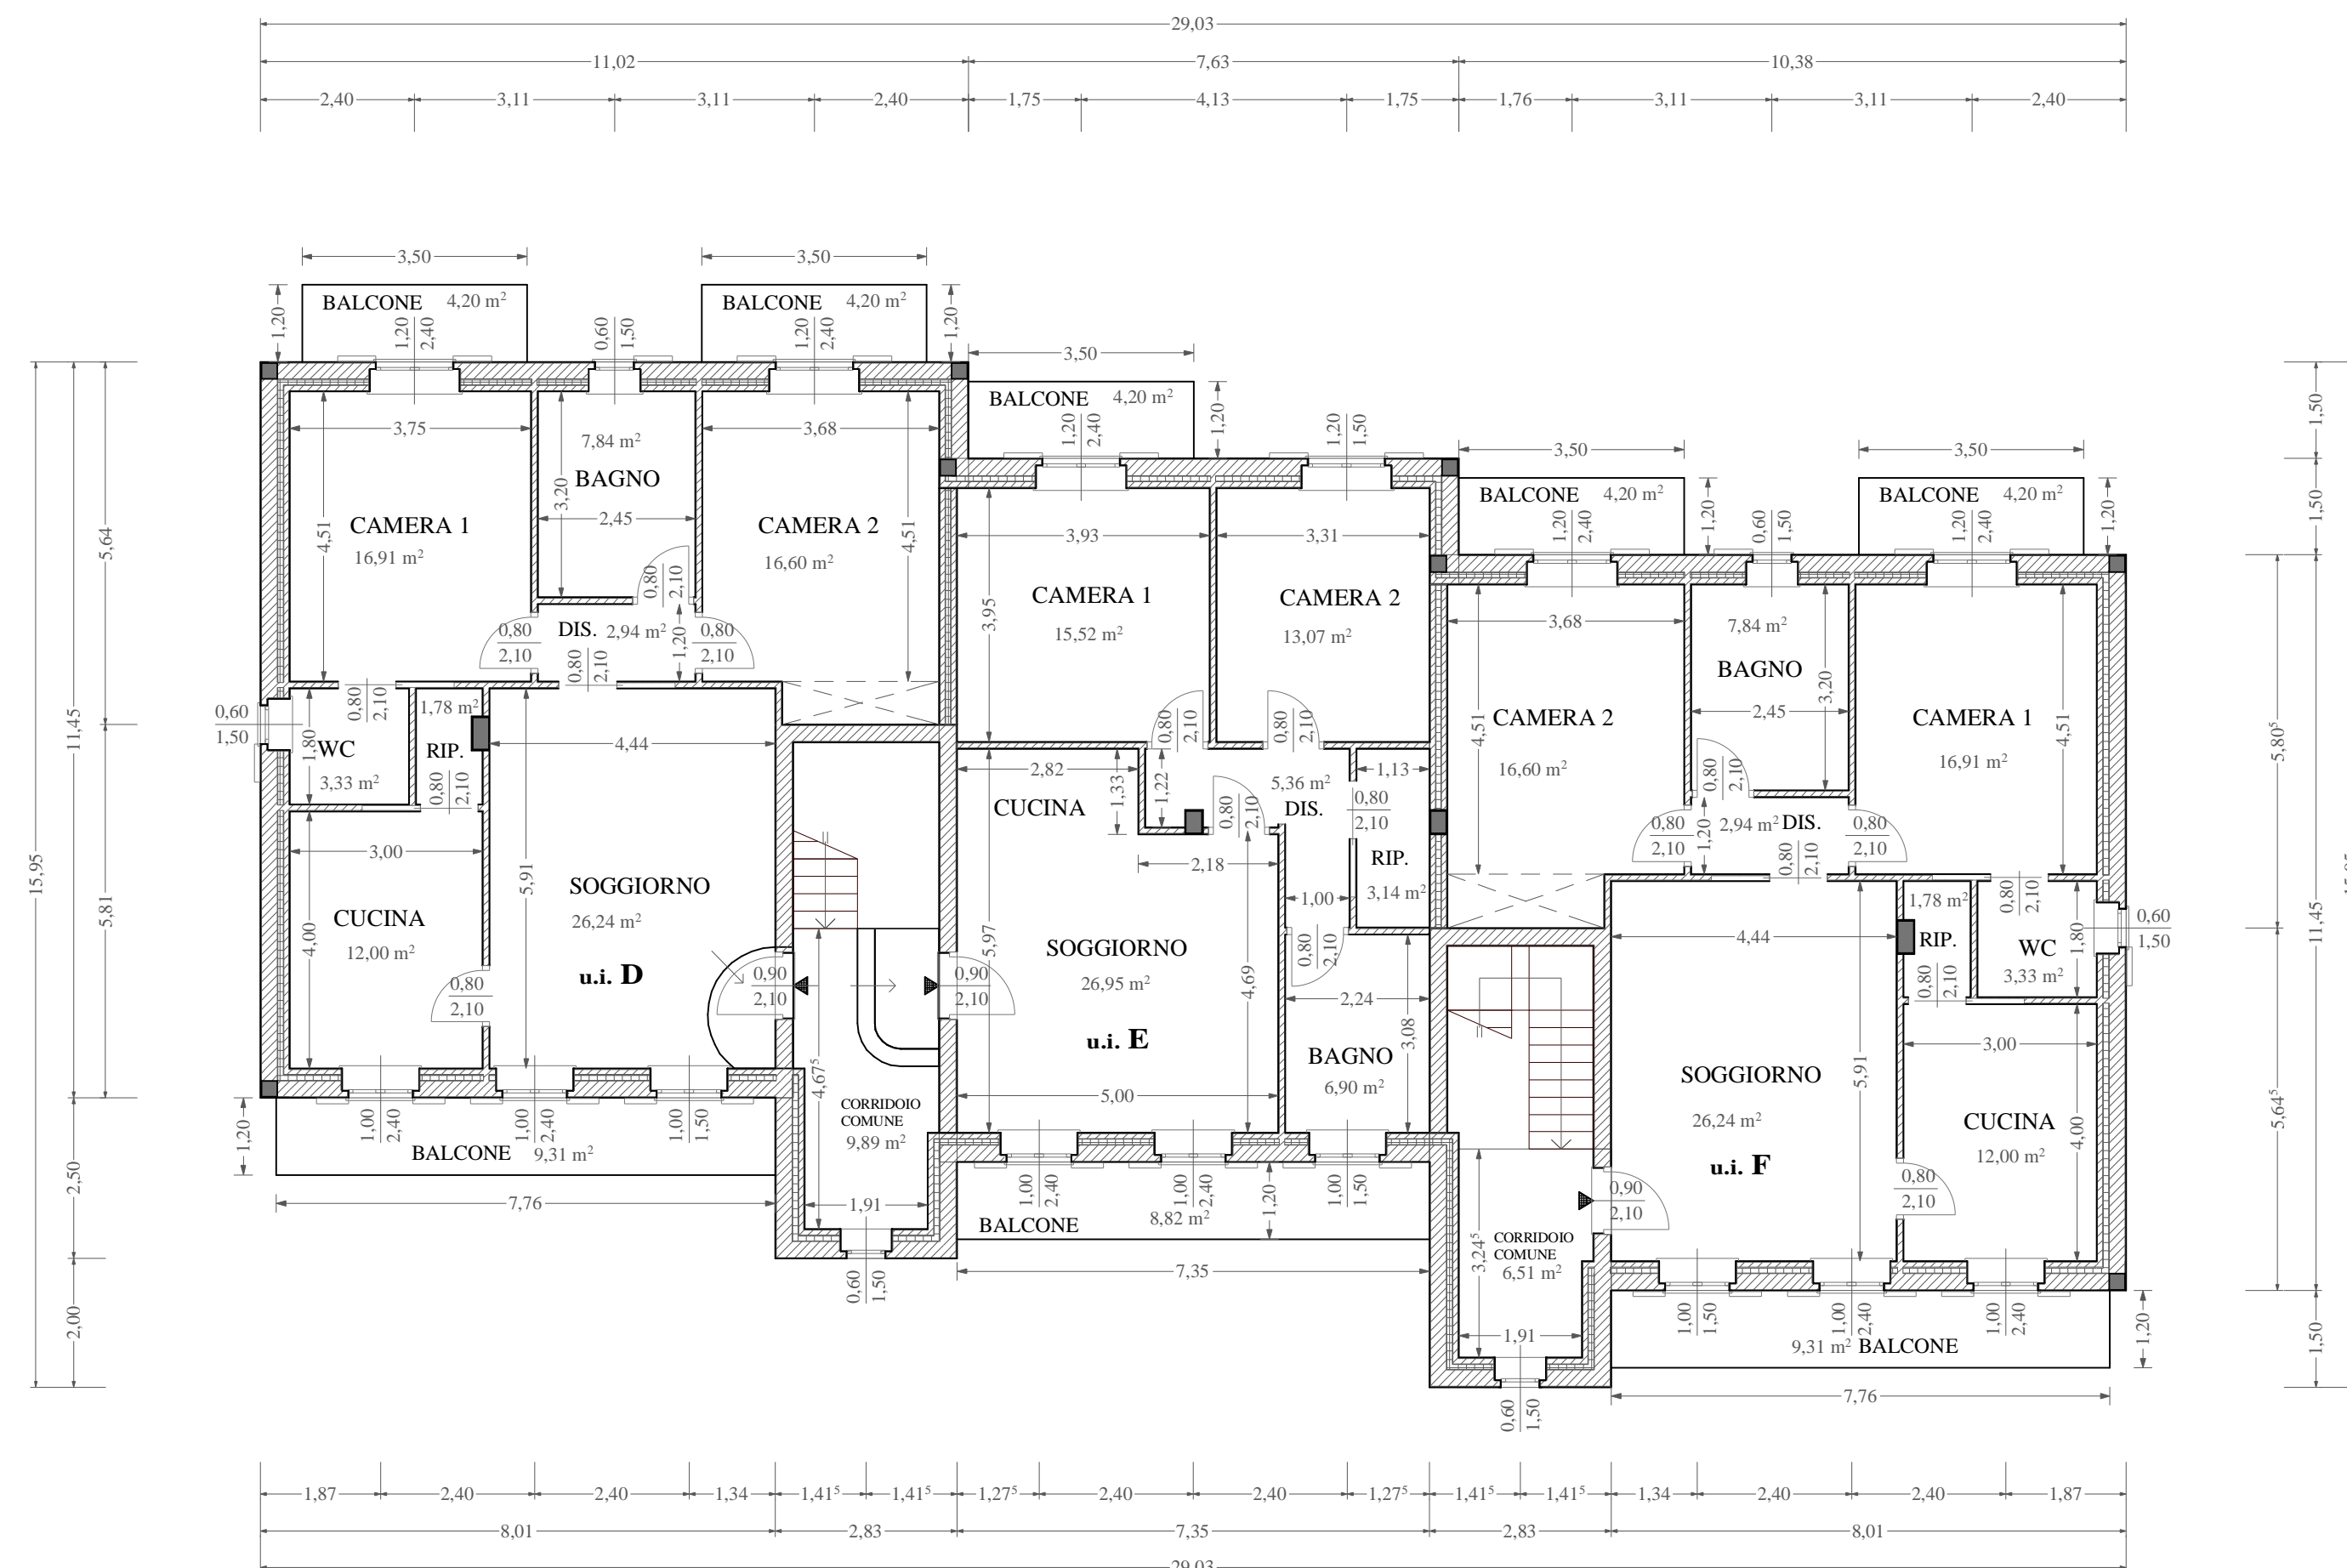

PIANTA COPERTURA

PIANTA PIANO PRIMO

PIANTA PIANO SEMINTERRATO

PIANTA PIANO TERRA

Comune di Montù Beccaria
Fraz. Figle

PROGETTO DI PALAZZINA
COMPOSTA DA N° 6 UNITA' ABITATIVE

Tav.N. 1
Tipologia: **Piante**
Scala: **1:100**
Data: