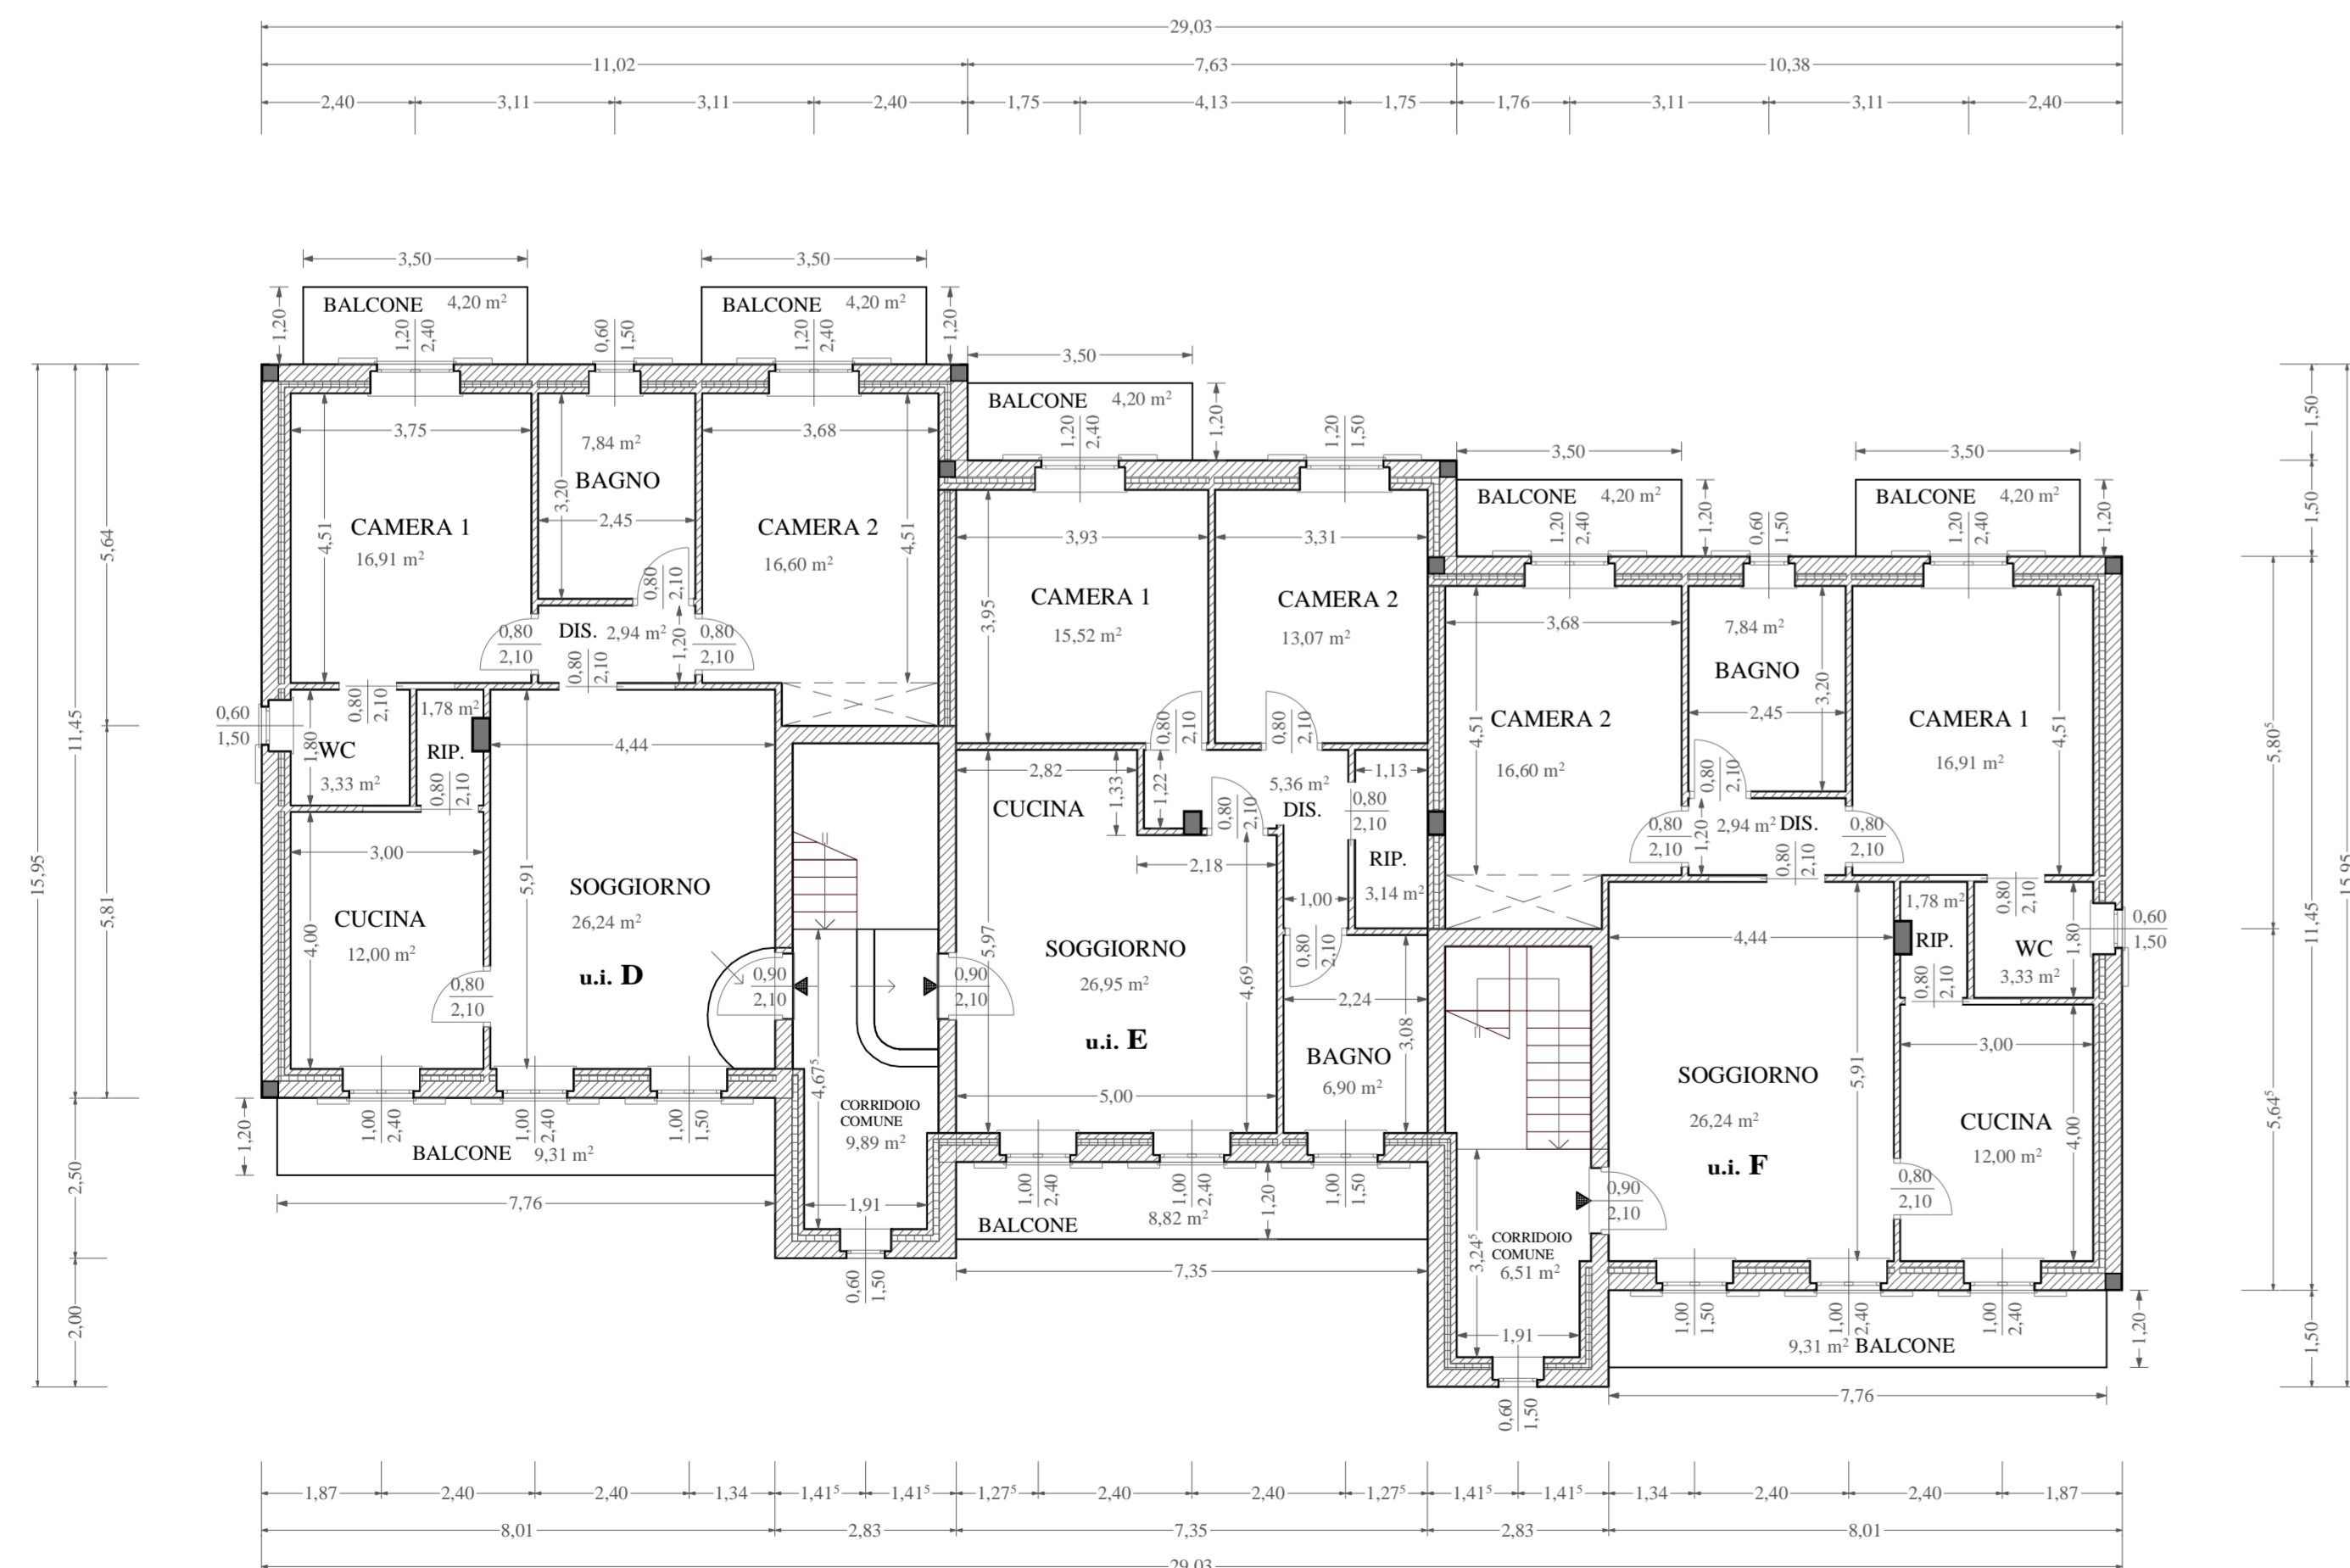

PIANTA PIANO SEMINTERRATO

RENDERING

PIANTA PIANO PRIMO

PIANTA PIANO TERRA

Comune di Montù Beccaria
Fraz. Figale

TAVOLA DI PRESENTAZIONE
PROGETTO DI PALAZZINA
COMPOSTA DA N° 6 UNITA' ABITATIVE

Tav.N. Tipologia
Unica Piante - Rendering

Scala Data
Impresa esecutrice delle opere
Costruzioni Delmonte S.r.l.

Il Progettista
Arch. Massimiliano Delmonte

Il D.L.
Arch. Massimiliano Delmonte

Il Committente
Imp.Ed. Costruzioni Delmonte S.r.l.