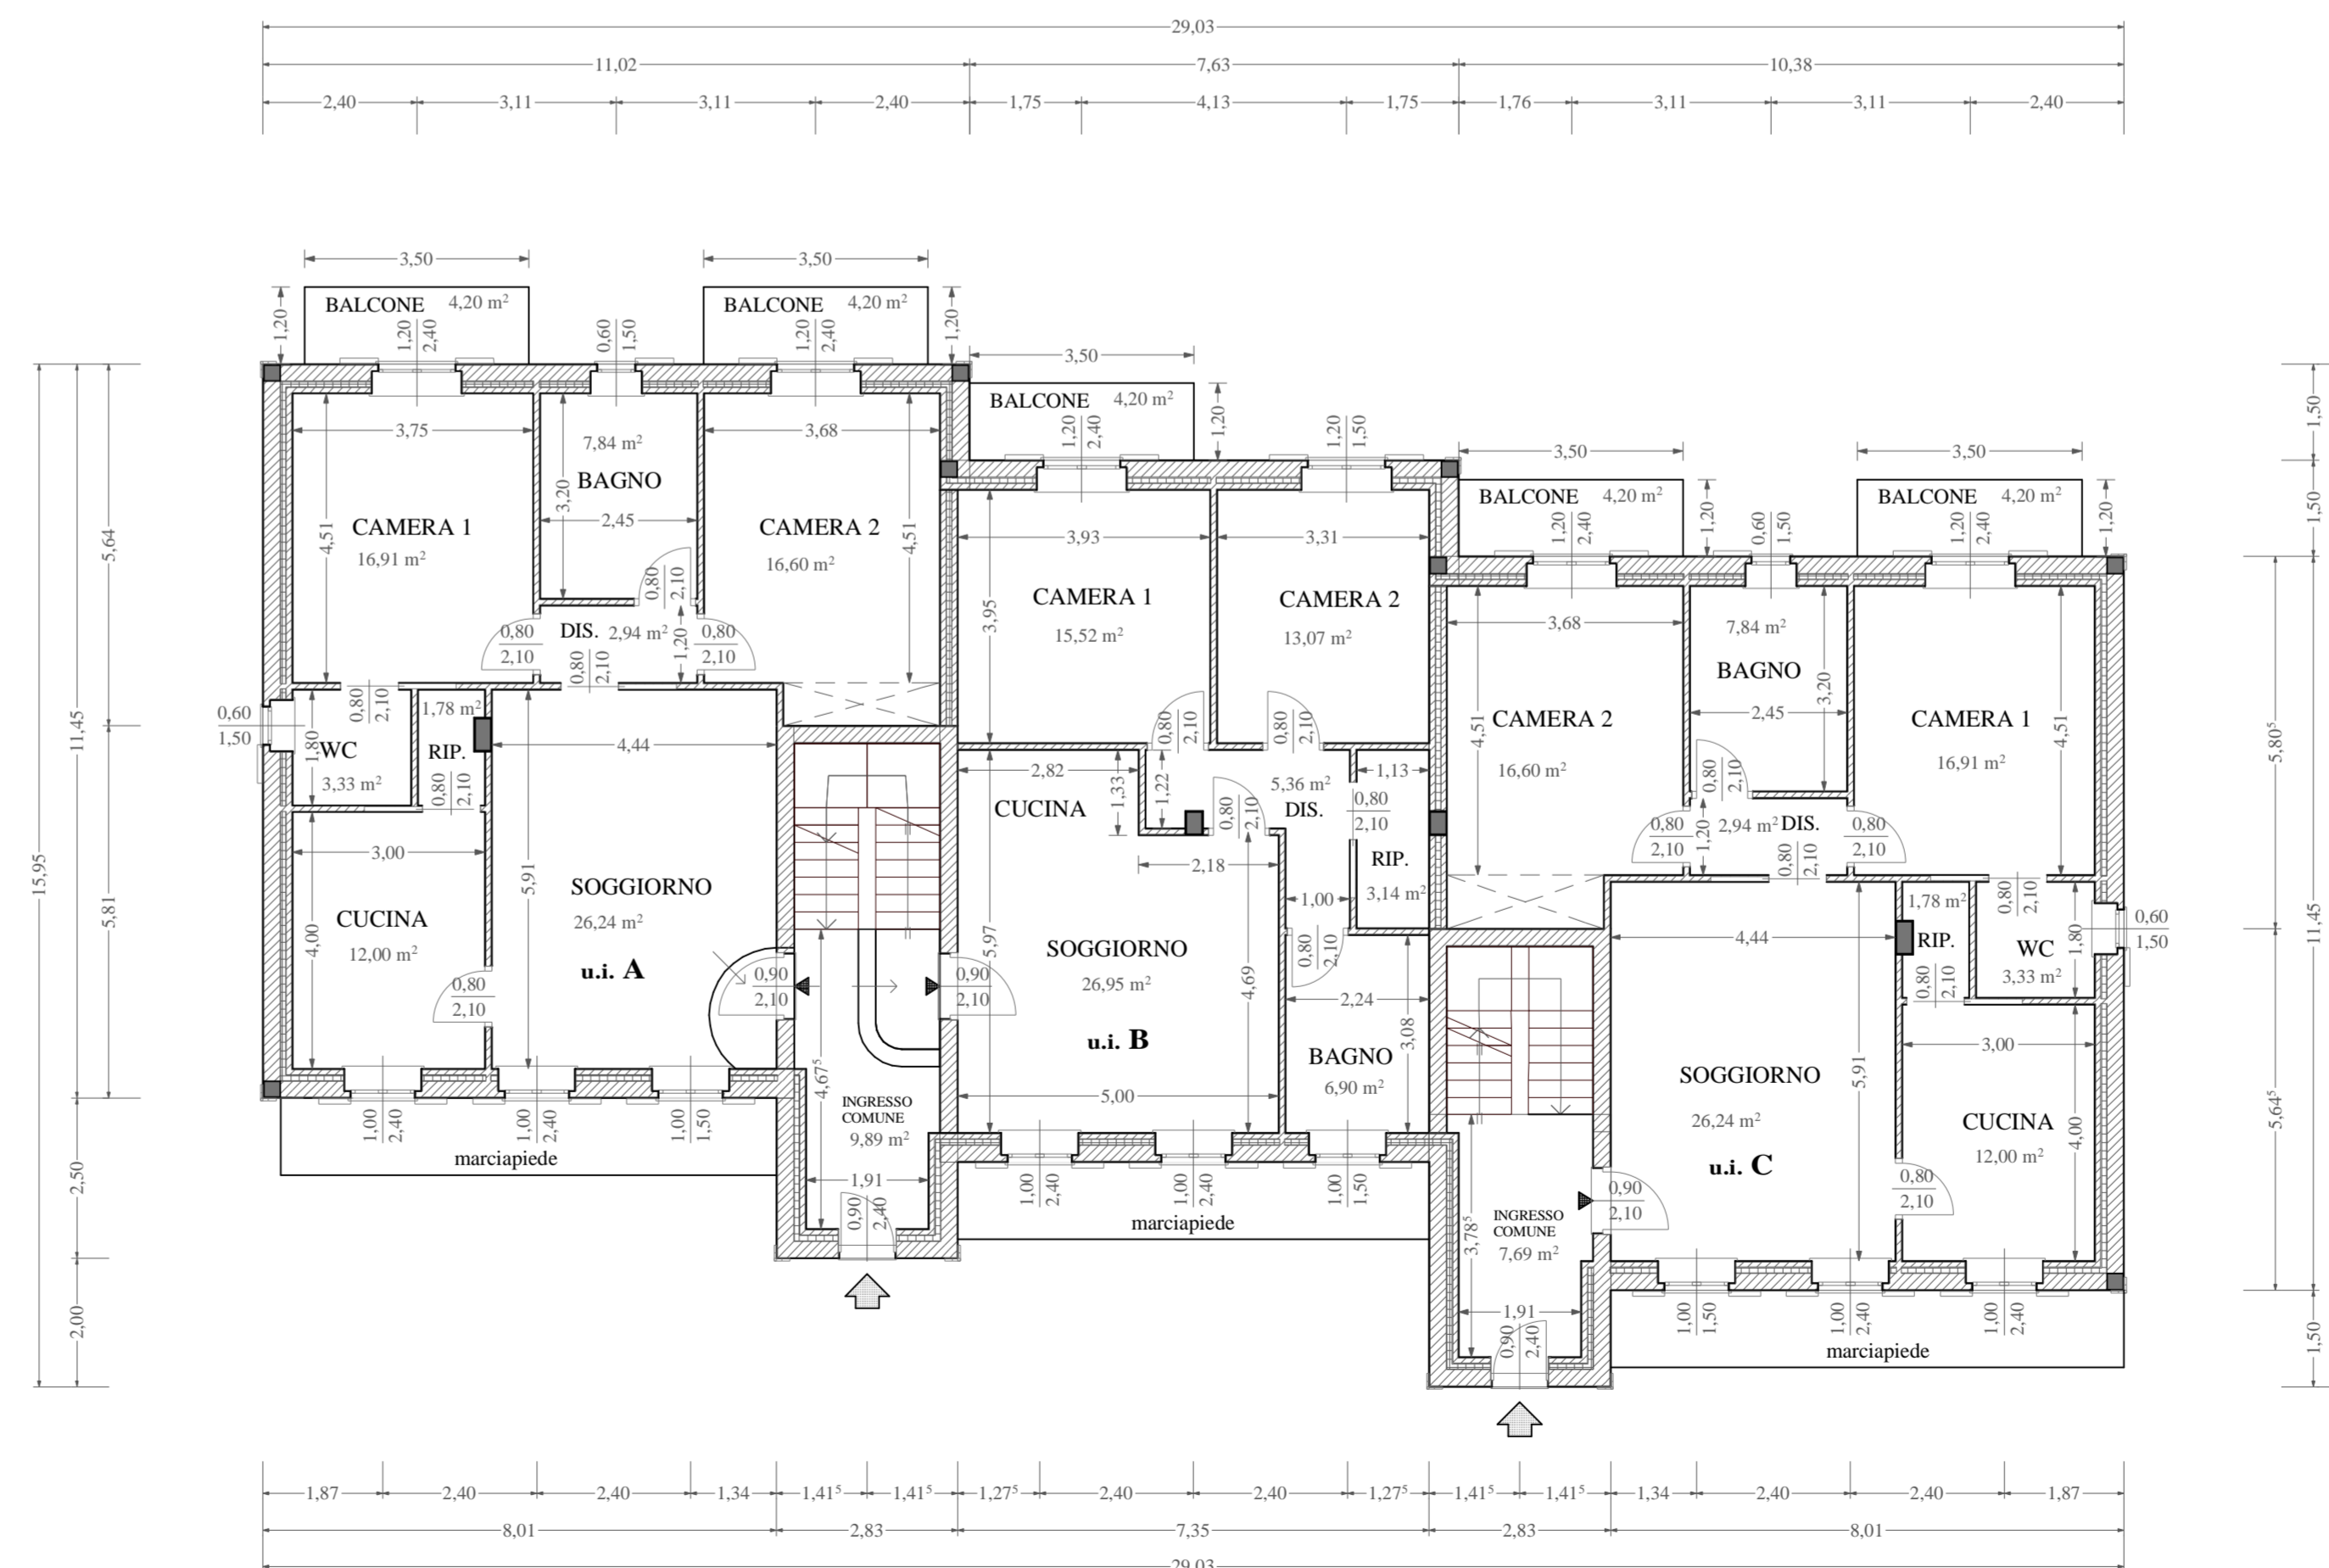

PIANTA PIANO SEMINTERRATO

RENDERING

PIANTA PIANO PRIMO

PIANTA PIANO TERRA

Comune di Montù Beccaria
Fraz. Figale

TAVOLA DI PRESENTAZIONE
PROGETTO DI PALAZZINA
COMPOSTA DA N° 6 UNITA' ABITATIVE

Tav.N. Tipologia
Unica Piante - Rendering

Scala Data
Impresa esecutrice delle opere
Costruzioni Delmonte S.r.l.

Il Progettista
Arch. Massimiliano Delmonte

Il D.L.
Arch. Massimiliano Delmonte

Il Committente
Imp.Ed. Costruzioni Delmonte S.r.l.